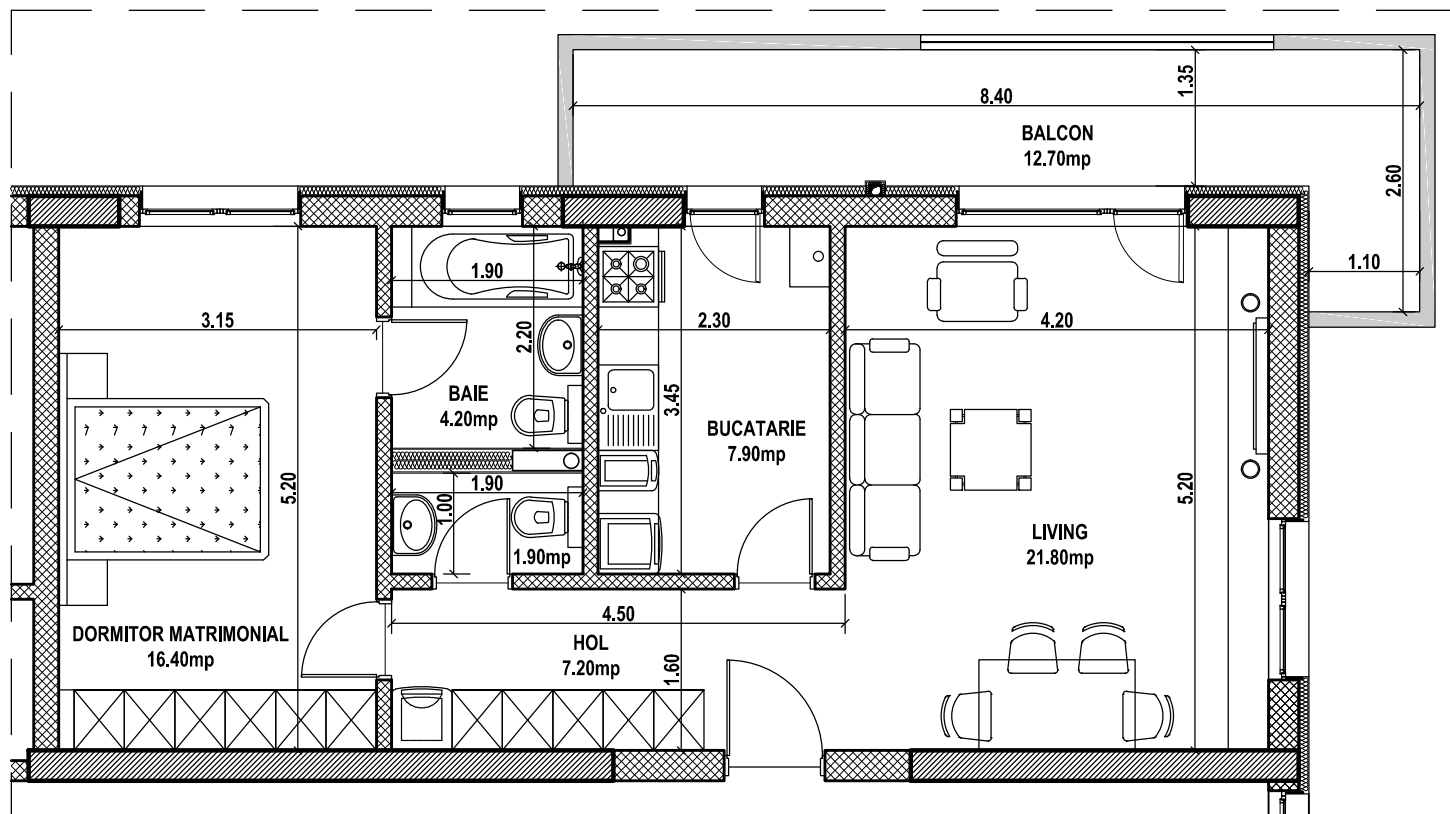

Apartment 2 camere - 1111, etaj 1, tronson 1 Str. George Ranetti, Nr. 2-8, Sector 6

Total suprafata construita apartament = 88.70 mp, din care:
- suprafata construita balcon = 14.80 mp
Total suprafata utila apartament = 72.10 mp

▲
AP. 1111